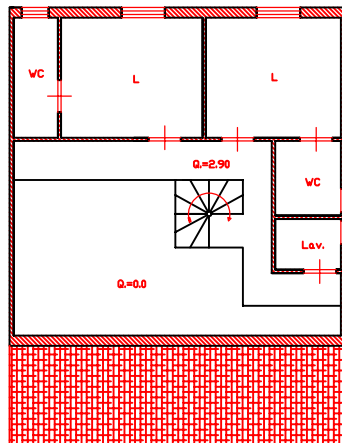

PIANO TERRA

Vista 2

SUP. LORDA : 100,98
SUP. LORDA PORTICATO : 31.34
SUP. LORDA BALCONE : 16.99

PIANO PRIMO

SUP. LORDA : 63.39